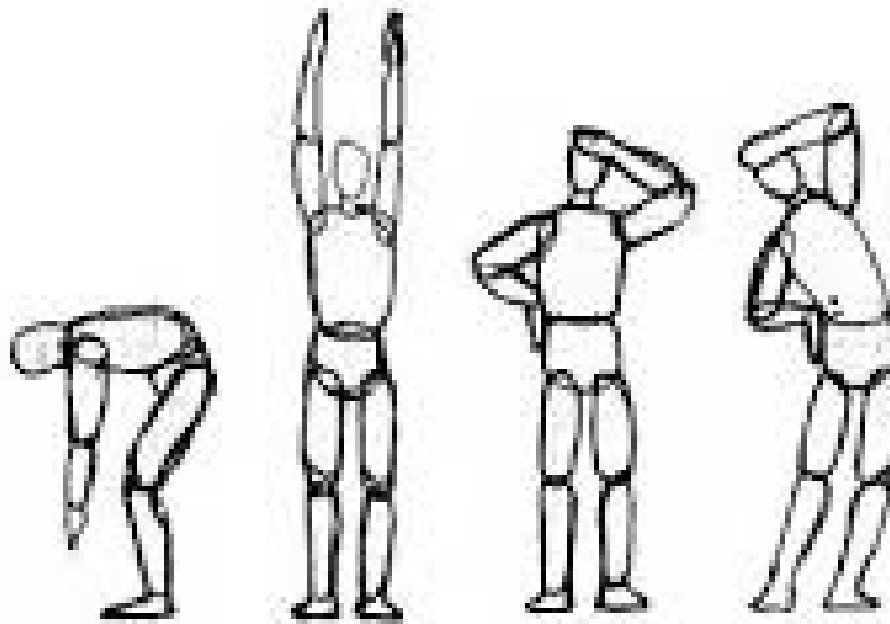

Sengevender

DYNER OG PUTER

2in1 dyne

SleepAngel pute

HMS OG ARBEIDSMILJØ

- Bedre inneklima
- Bedre ergonomisk arbeidshverdag

EN HELHETLIG LEVERANSE TIL KLINIKK

- Rene senger
- Rent ekstrautstyr
- Riktig bruk av ressurser – rett person på rett sted.